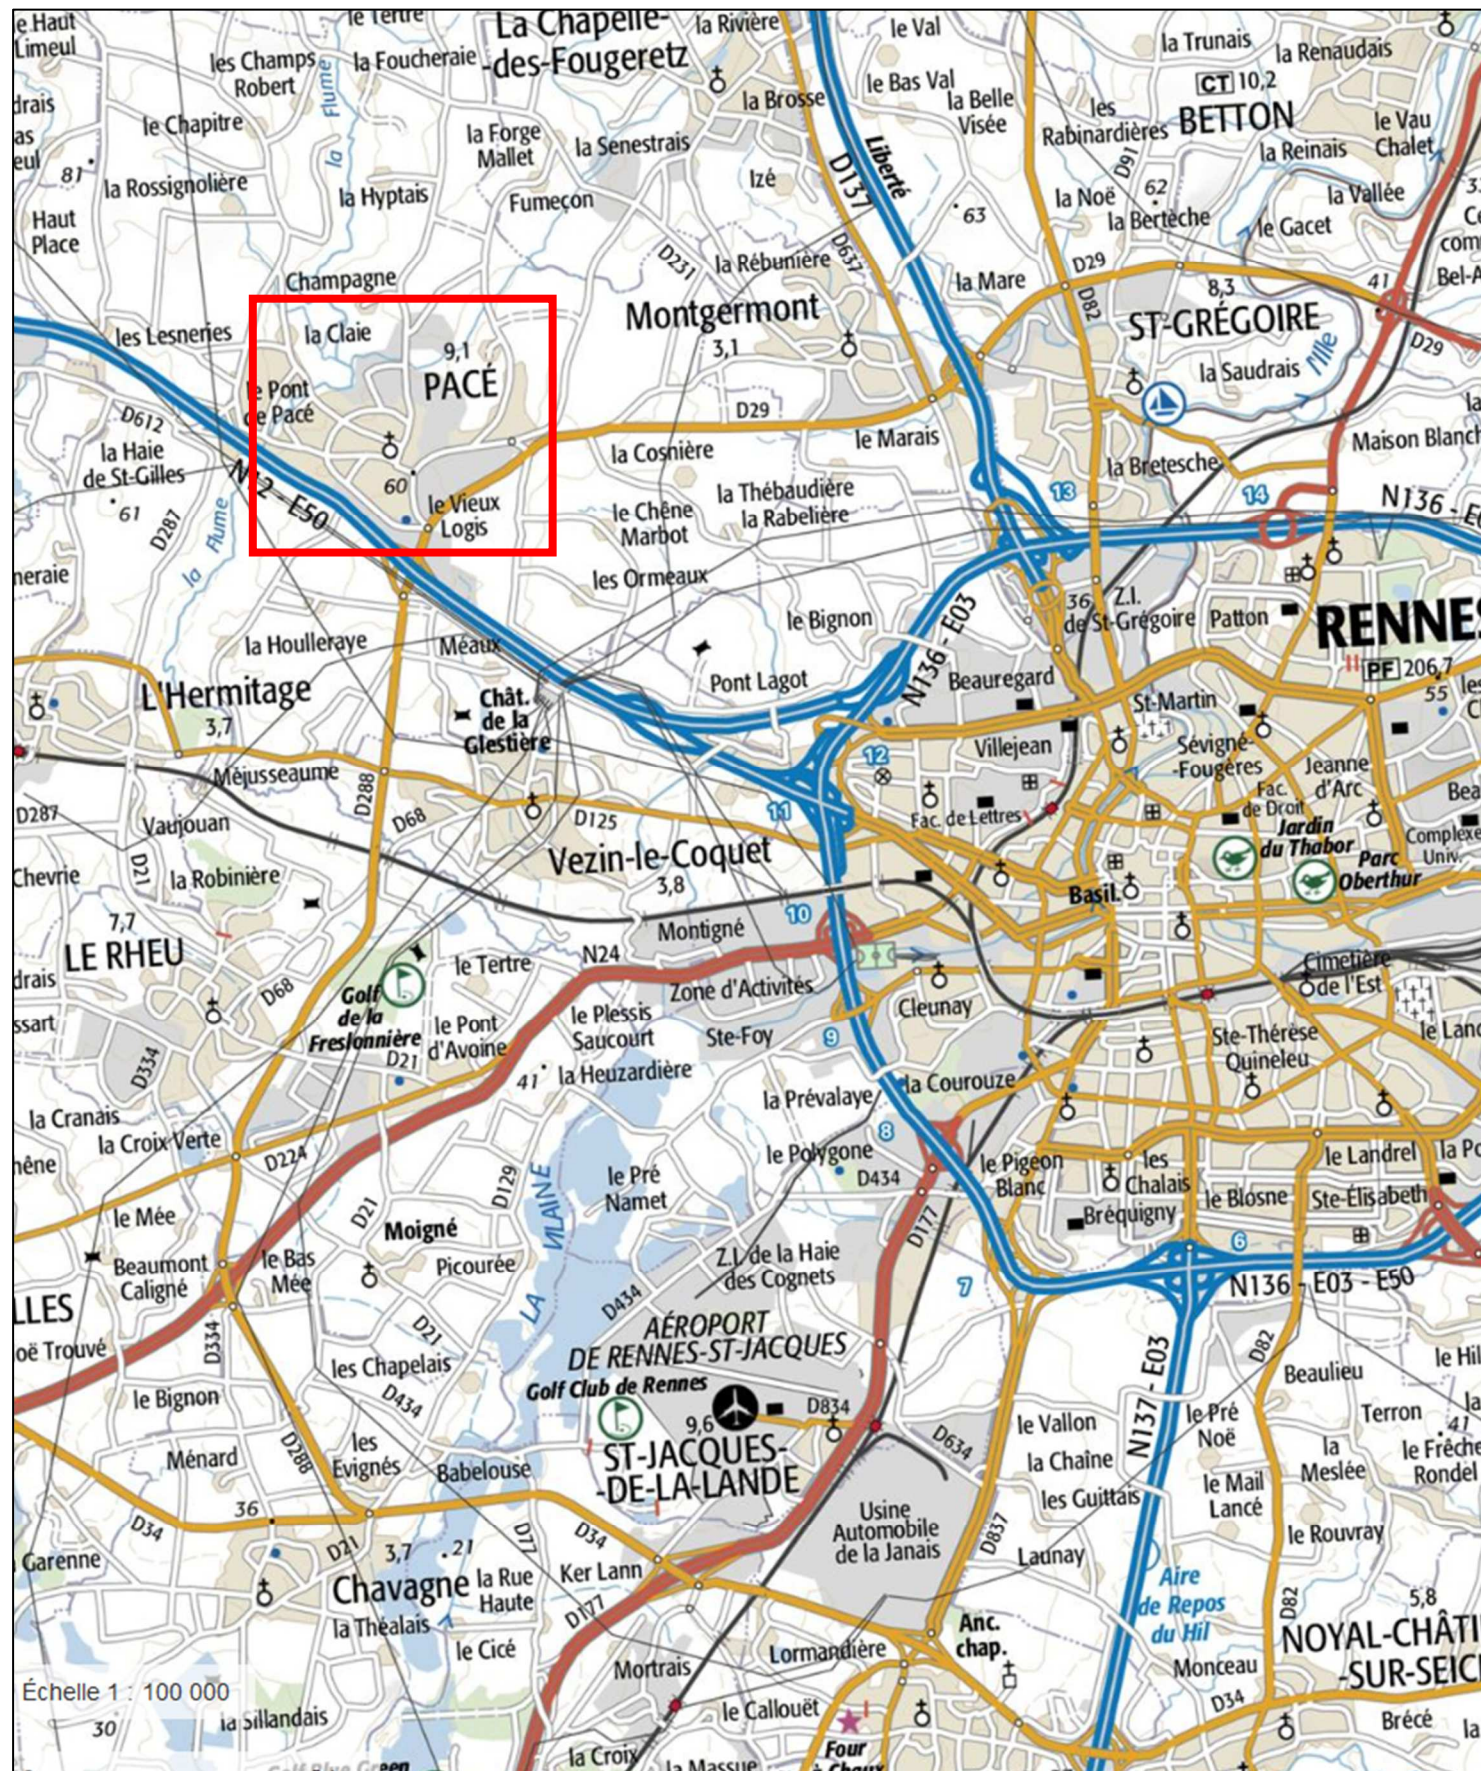

# ZAC Multisites

Les 3 lieux : BOURG – CLAIS - TOURAUDIÈRE

*LOCALISATION*

# PLAN DE SITUATION

Carte 3 : localisation de Pacé par rapport à Rennes (Source : Géoportail)

Carte 1: localisation des trois sites composant la ZAC multisites sur IGN (polygone rouge) (source Géoportail)

Carte 2: localisation des deux sites de la ZAC multisites restant à aménager, sur IGN (polygone rouge) (source Géoportail)