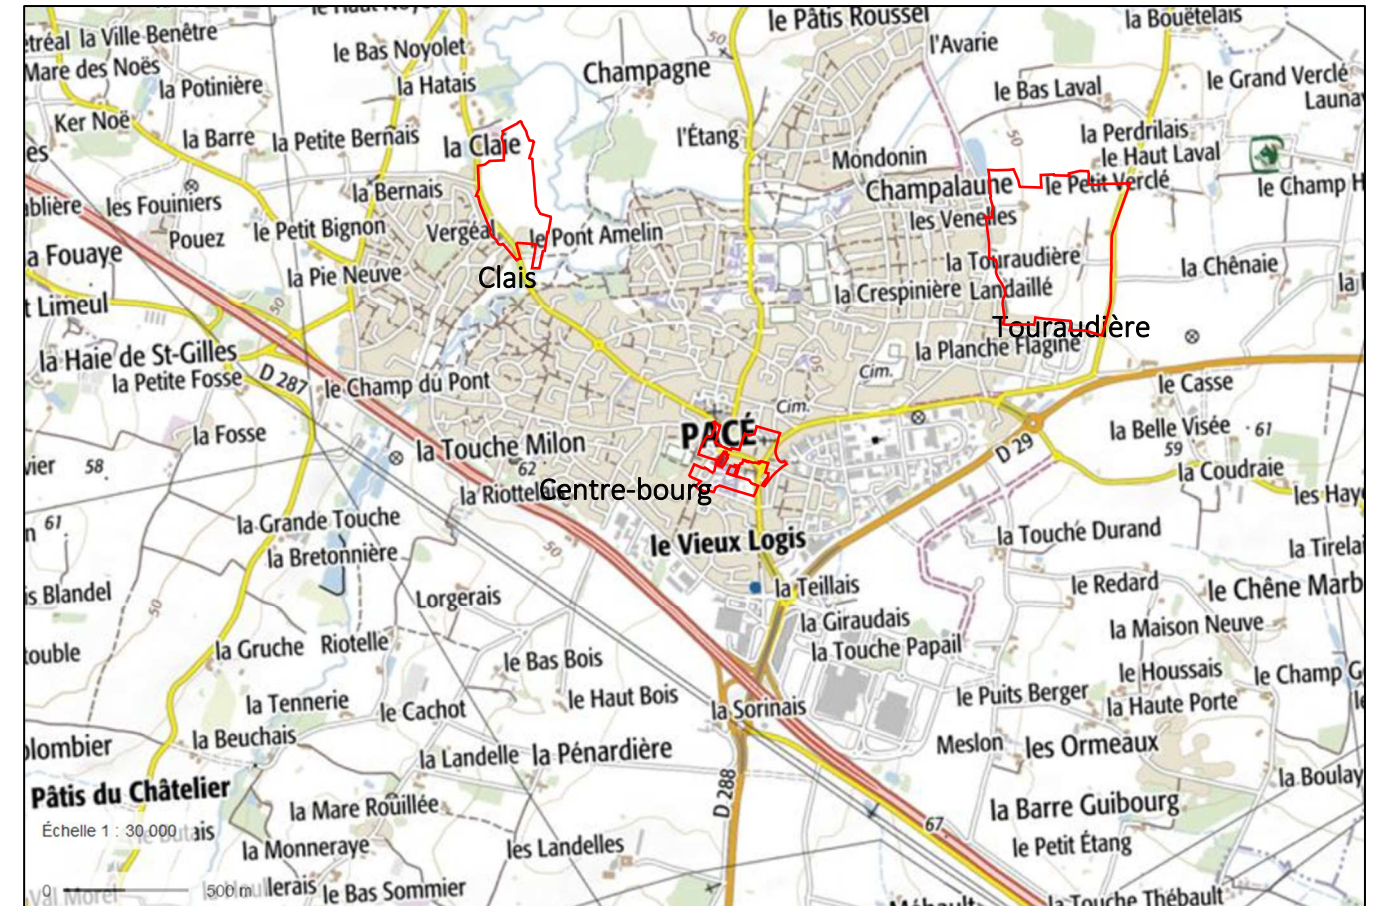

# ZAC Multisites

Les 3 lieux : BOURG – CLAIS - TOURAUDIÈRE

*LOCALISATION*

# PLAN DE SITUATION

Carte 3 : localisation de Pacé par rapport à Rennes (Source : Géoportail)

Carte 1: localisation des trois sites composant la ZAC multisites sur IGN (polygone rouge) (source Géoportail)

Carte 2: localisation des deux sites de la ZAC multisites restant à aménager, sur IGN (polygone rouge) (source Géoportail)